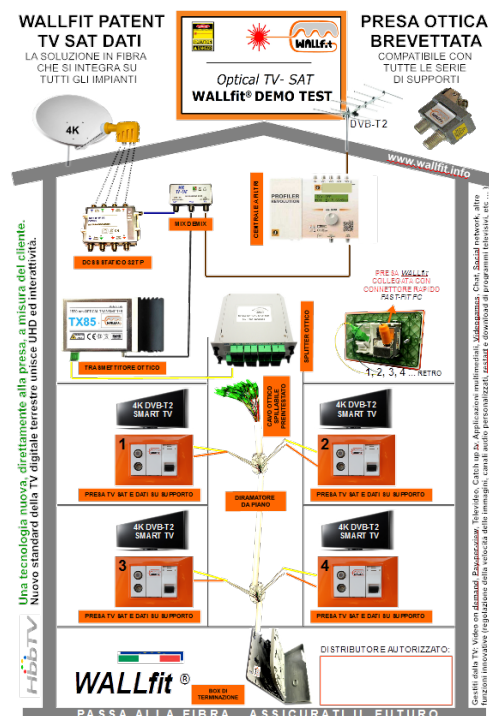

ReCONNECT

Sistema Made in Italy di connettività per strutture ricettive su una sola FIBRA

Grazie al sistema Wallfit si rende piu' semplice e sicuro il trasporto di tutte le connessioni necessarie a garantire tutti i principali servizi all'interno della stanza. Il sistema permette di fatto di trasformare tutti gli impianti nuovi ed esistenti in impianti in FIBRA. Principalmente il sistema si concentra sulla sostituzione degli apparati in rame con impianti in fibra senza sconvolgere gli impianti esistenti e senza grossi costi di adeguamento della struttura. A questo scopo sono stati brevettati dei dispositivi (ricevitori ottici) che si integrano perfettamente su tutti i supporti delle serie civili e dei derivatori da piano molto compatti che smistano le fibre al piano indirizzandole ai punti presa.

L'integrazione completa della fibra ottica all'interno delle scatole di derivazione e cavidotti esistenti offre i seguenti vantaggi:

- Zero emissioni radio e interferenze
- Zero rischio corto-circuiti
- L'impianto si mantiene sempre efficiente nel tempo senza rischi di ossidazioni o guasti elettrici improvvisi
- L'impianto porta tutti i servizi digitali TV/SAT 4K, IP E DATI, INTERNET WIFI alla massima velocità (velocità della luce)
- Bassissimo consumo elettrico (passa solo luce) 1,7kw/h annui rispetto ai 87kw/h annui del rame

SERVIZI DISTRIBUITI GRAZIE A WALLFIT

- Smart TV e Telefoni digitali IP
- WiFi Internet e Domotica
- Gestione energia e controllo dei consumi
- Controllo clima e qualità dell'aria
- Connettività per Telemedicina.
- SAT 4k migliaia di tv internazionali